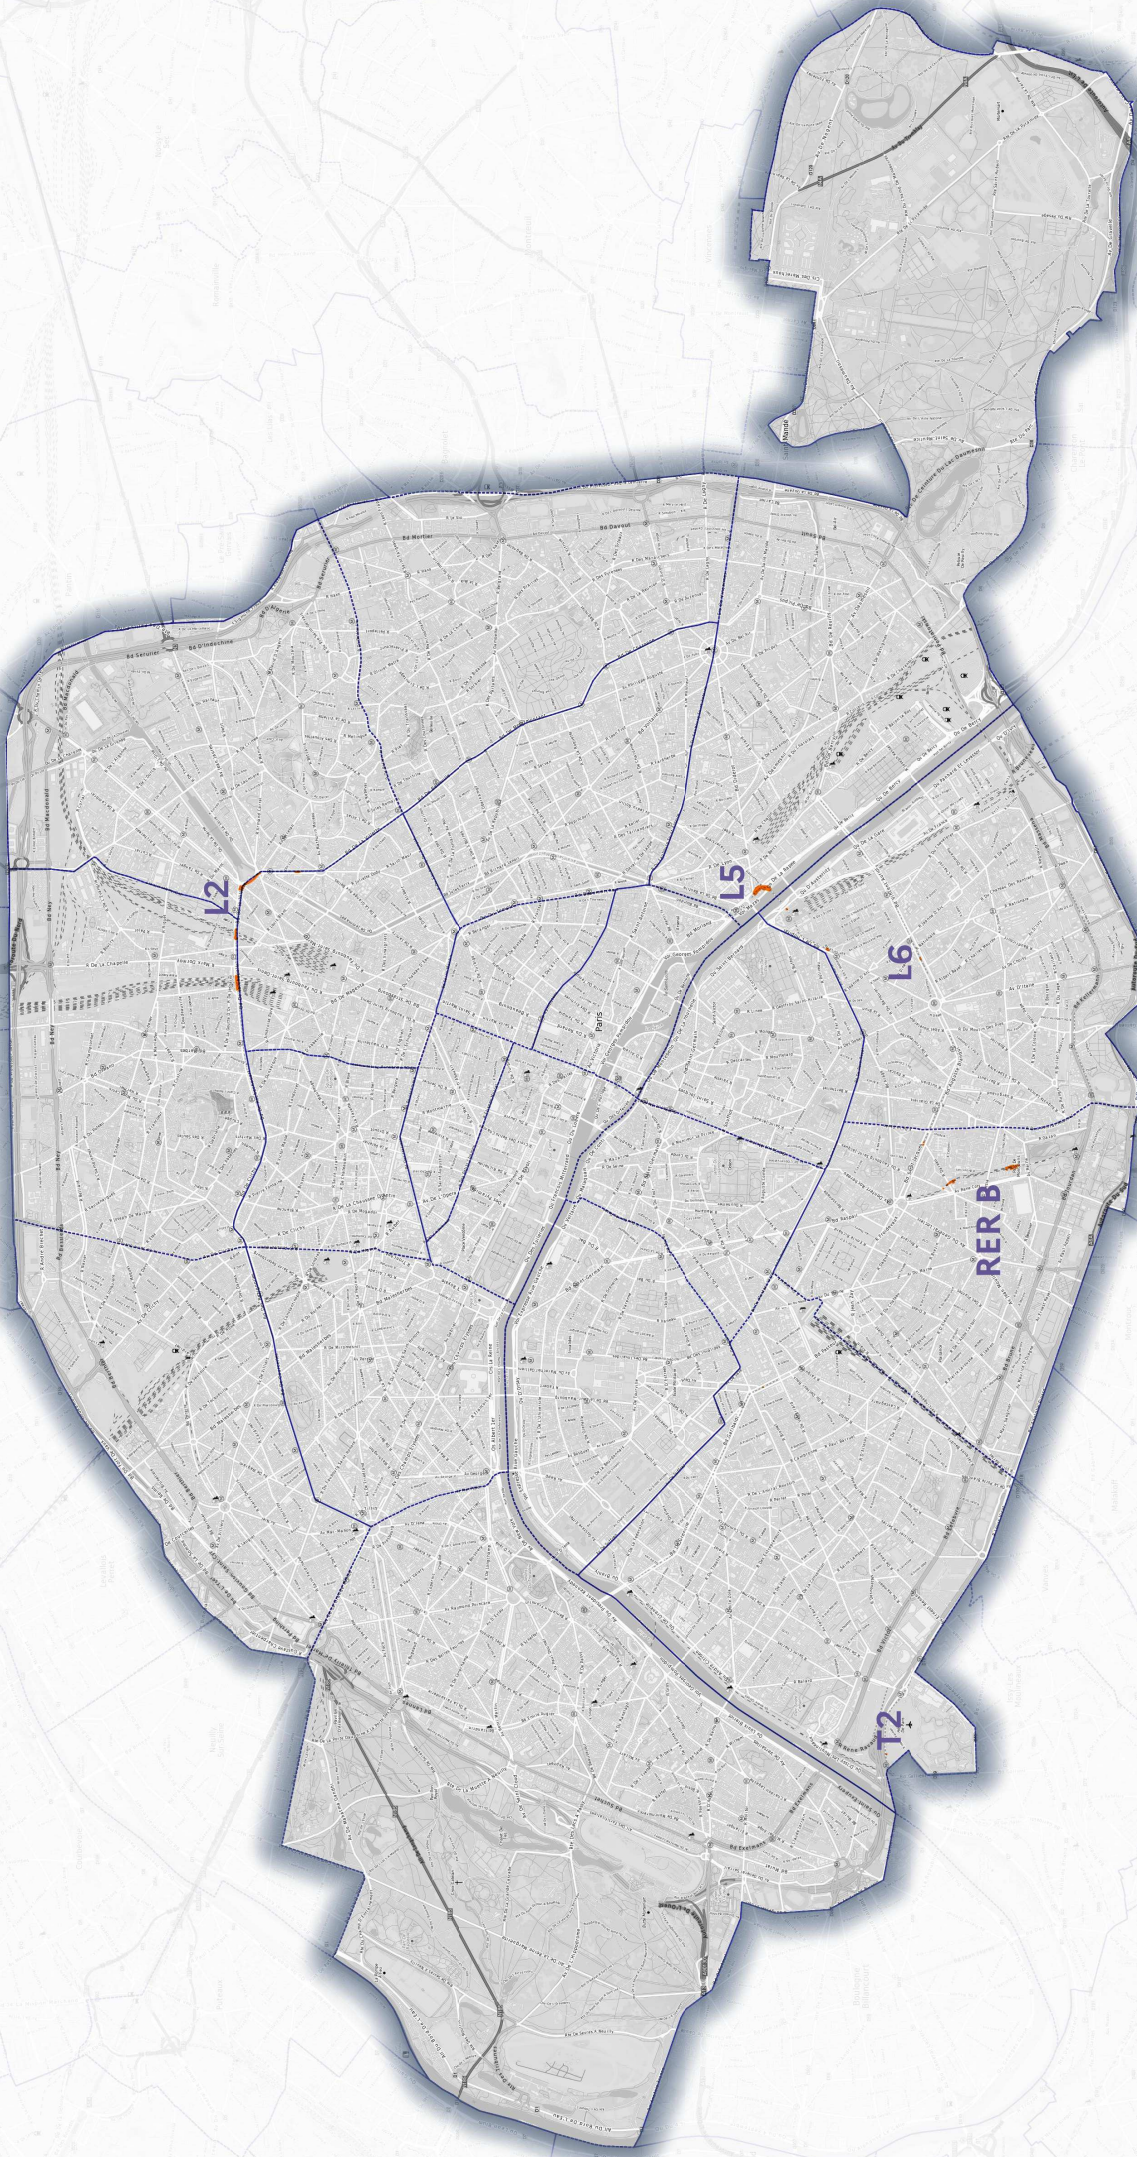

# Carte de bruit stratégique de type C (indicateur Lden) RATP : autour du RER B, tramway T2 et des lignes de métro 2, 5 et 6 à Paris

Niveau sonore dB(A)

 > 73

 Limite d'arrondissement